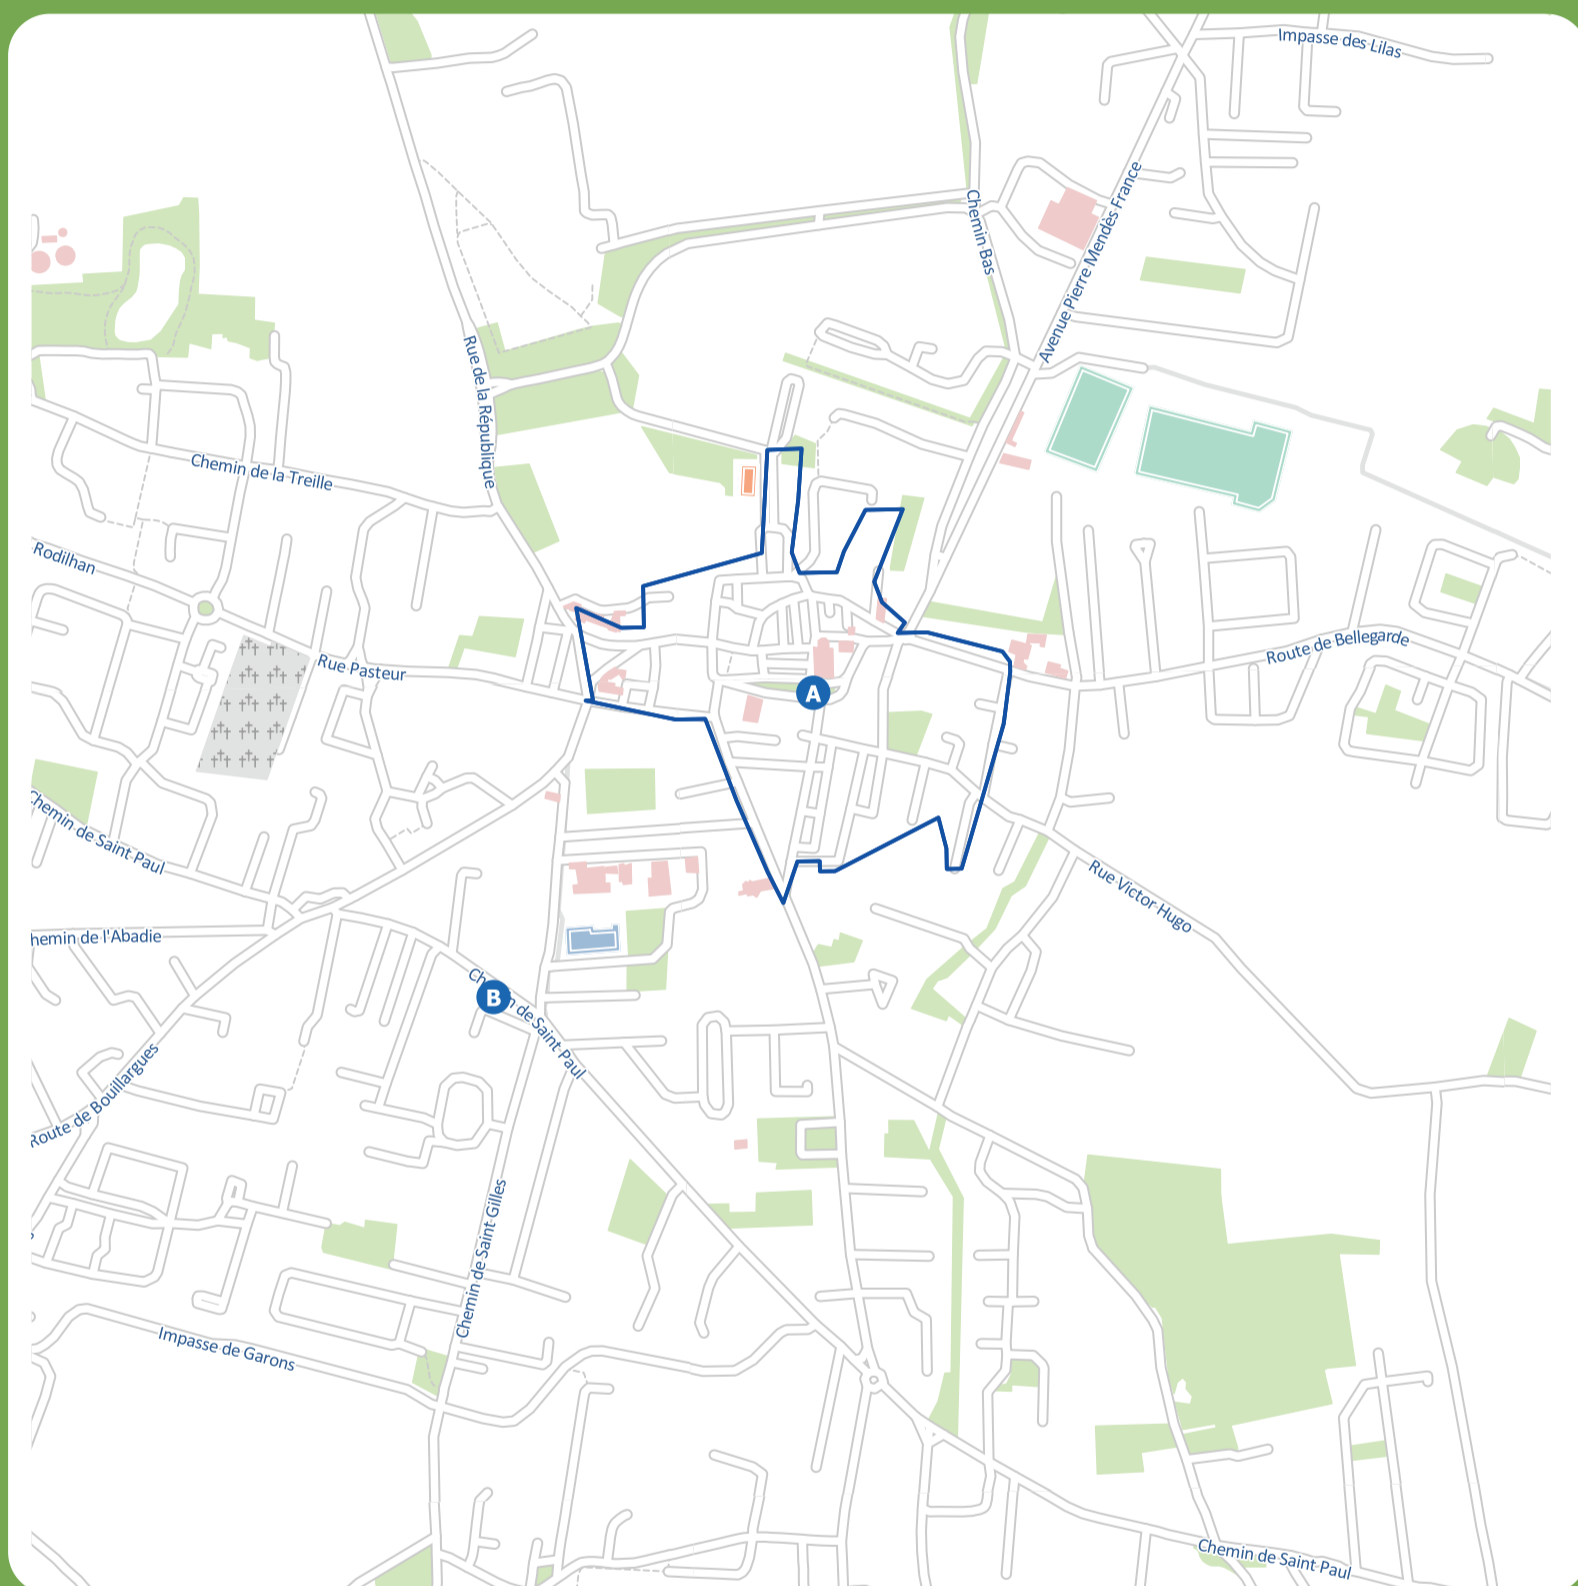

LES JOURS DE COLLECTE DES DÉCHETS

À MANDUEL

La collecte des déchets a lieu à 5h du matin.
Merci de sortir vos bacs ou sacs la veille, à partir de 19h.

SECTEUR A

LUNDI, MARDI,
JEUDI, VENDREDI

MERCREDI

SECTEUR B

LUNDI

MERCREDI JEUDI

Collecte des
ordures ménagères

Collecte des
emballages ménagers

Jour de collecte supplémentaire
du 1er juin au 30 septembre

ENGAGEONS-NOUS ENSEMBLE

DE TRI DE DÉCHETS

UN DOUTE ? UNE QUESTION ?
CONSULTEZ LA RUBRIQUE
«LE CALENDRIER DE COLLECTE
PERSONNALISÉ À VOTRE ADRESSE»
SUR MONSERVICEDECHETS.COM